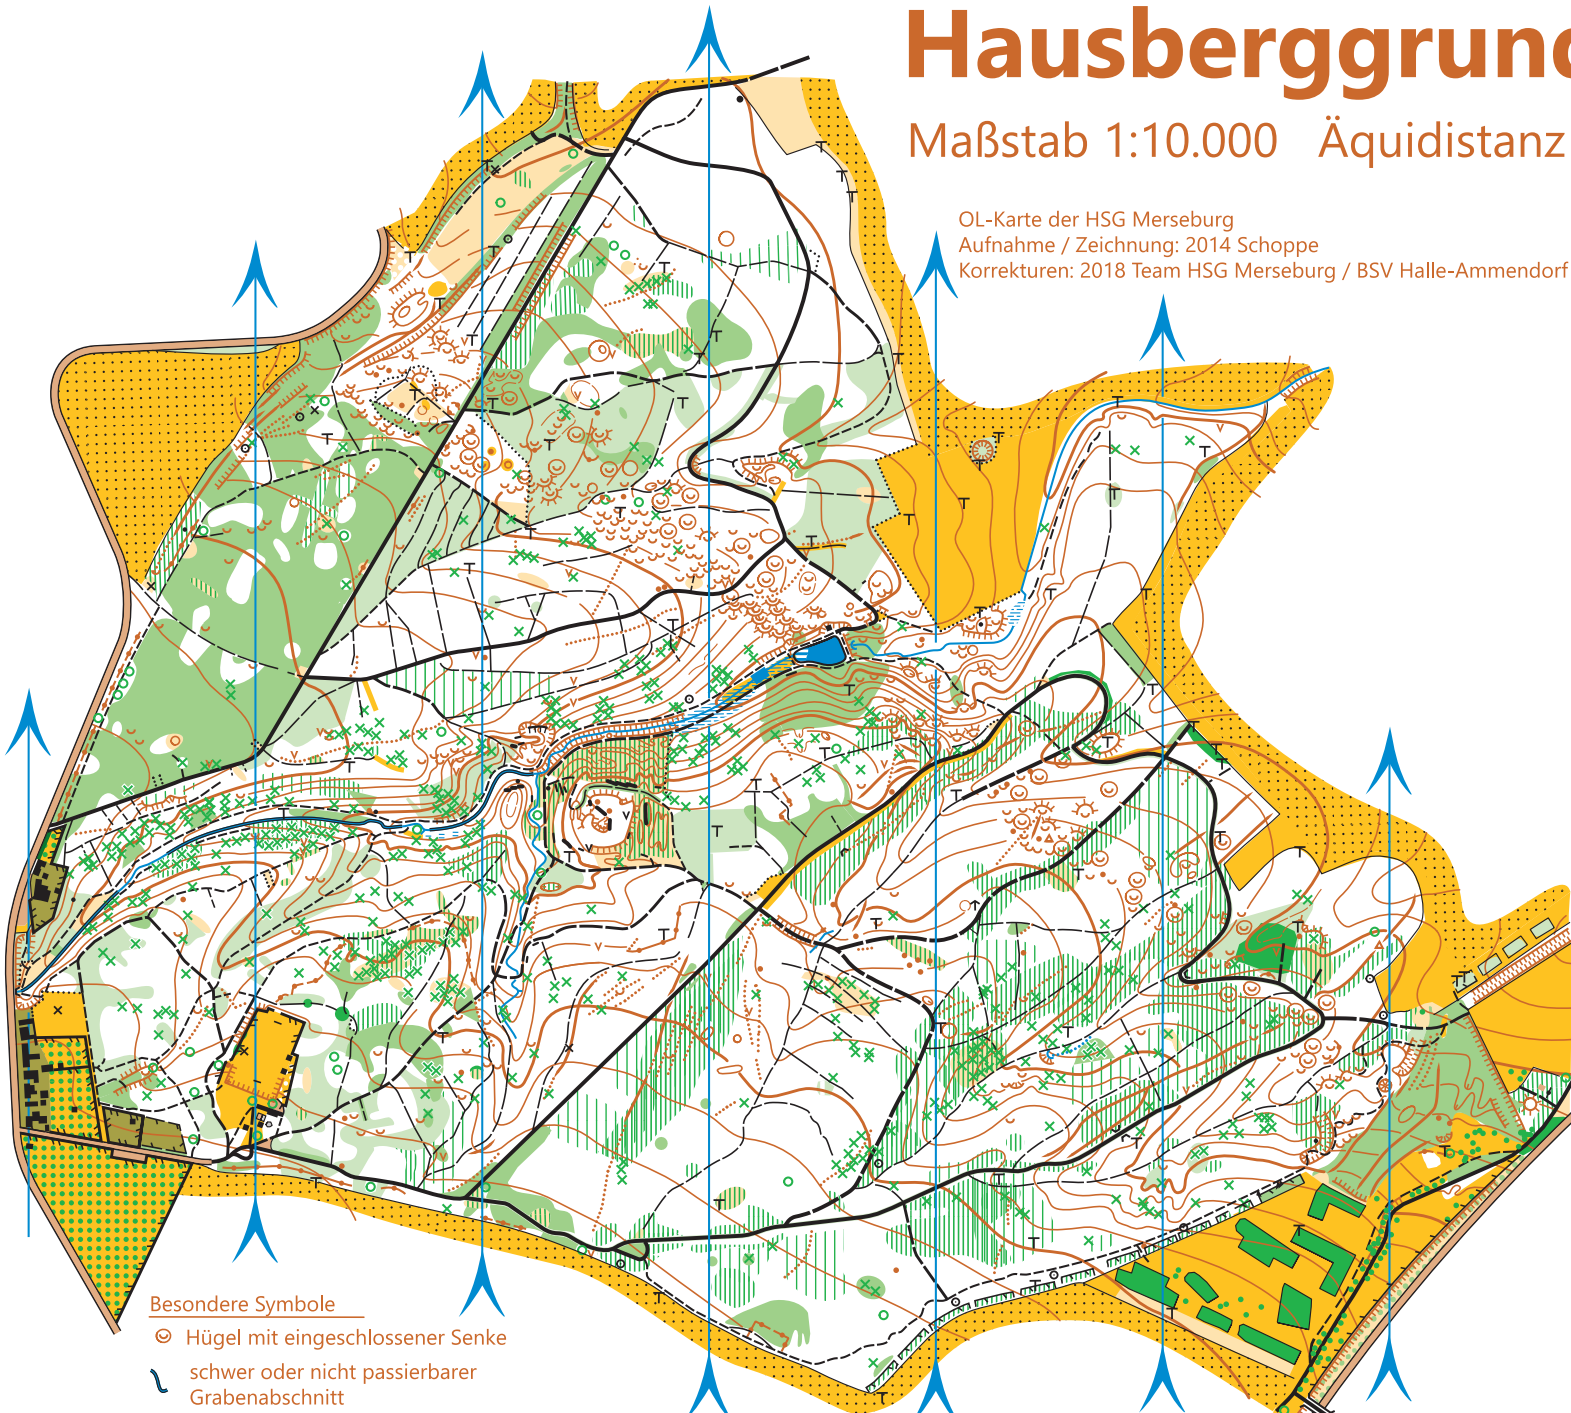

Hausberggrund

Maßstab 1:10.000 Äquidistanz 5m

OL-Karte der HSG Merseburg
Aufnahme / Zeichnung: 2014 Schoppe
Korrekturen: 2018 Team HSG Merseburg / BSV Halle-Ammendorf

Besondere Symbole

- ⊙ Hügel mit eingeschlossener Senke
- schwer oder nicht passierbarer Grabenabschnitt
- ⌘ Wasserdurchlass unter Fahrweg

Der Besitz dieser Karte berechtigt nicht zu Orientierungslaufaktivitäten in diesem Gelände.
Nachdruck und Vervielfältigungen, auch auszugsweise, nicht gestattet.